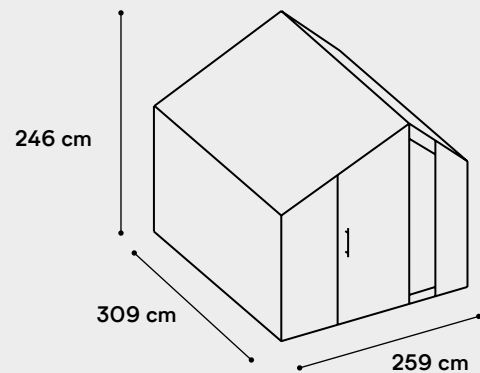

fog — cennik

Fog – Dostępne pakiety

Wyposażenie	Start	Standard	Optimum	Premium
Front — świerk skandynawski, boki oraz tył – blacha trapezowa, czarna	tak	tak	tak	tak
Wnętrze OSB	tak	tak	tak	tak
Impregnacja GORI	tak	tak	tak	tak
Montaż z dojazdem do 200 km	tak	tak	tak	tak
Warstwa lakieru bezbarwnego	tak	tak	tak	tak
Warstwa bejcy – kolor do wyboru	nie	tak	tak	tak
Podłoże – przygotowanie	nie	nie	tak	tak
Wnętrze sklejka	nie	nie	nie	tak
Serwis gwarancyjny na 1 rok	nie	nie	nie	tak
Cały domek świerk skandynawski	nie	nie	tak	tak
Cały domek modrzew syberyjski	nie	nie	nie	tak
Cena brutto (PLN)	19 149	19 649	29 899	36 999