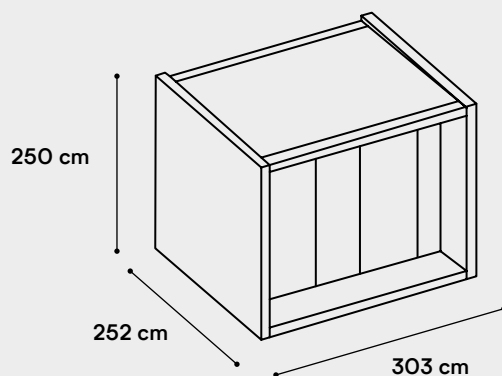

sand — cennik

Sand - Dostępne pakiety

Wyposażenie	Start	Standard	Optimum	Premium
Front — świerk skandynawski, boki oraz tył - sklejka wodoodporna	tak	tak	tak	tak
Wnętrze OSB	tak	tak	tak	tak
Impregnacja GORl	tak	tak	tak	tak
Montaż z dojazdem do 200 km	tak	tak	tak	tak
Warstwa lakieru bezbarwnego	tak	tak	tak	tak
Warstwa bejcy - kolor do wyboru	nie	tak	tak	tak
Podłoże - przygotowanie	nie	nie	tak	tak
Wnętrze sklejka	nie	nie	nie	tak
Serwis gwarancyjny na 1 rok	nie	nie	nie	tak
Cena brutto (PLN)	24 149	24 649	25 899	30 999