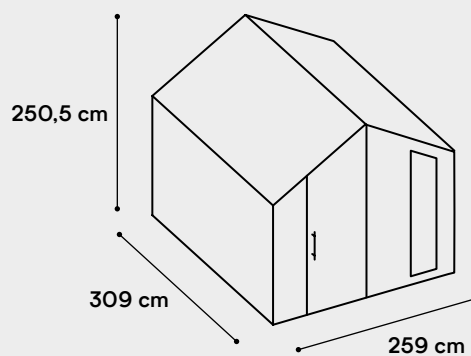

stone — cennik

Stone - Dostępne pakiety

Wyposażenie	Start	Standard	Optimum	Premium
Front — świerk skandynawski, boki oraz tył - blacha trapezowa, czarna	tak	tak	tak	tak
Wnętrze OSB	tak	tak	tak	tak
Impregnacja GORI	tak	tak	tak	tak
Montaż z dojazdem do 200 km	tak	tak	tak	tak
Warstwa lakieru bezbarwnego	tak	tak	tak	tak
Warstwa bejcy - kolor do wyboru	nie	tak	tak	tak
Podłoże - przygotowanie	nie	nie	tak	tak
Wnętrze sklejka	nie	nie	nie	tak
Serwis gwarancyjny na 1 rok	nie	nie	nie	tak
Cały domek świerk skandynawski	nie	nie	tak	tak
Cały domek modrzew syberyjski	nie	nie	nie	tak
Cena brutto (PLN)	19 249	19 749	29 899	38 099