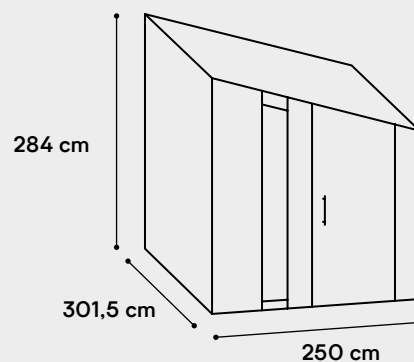

domki ogrodowe — cennik

Forest – Dostępne pakiety

Wyposażenie	Start	Standard	Optimum	Premium
Front — świerk skandynawski, boki oraz tył – blacha trapezowa, czarna	tak	tak	tak	tak
Wnętrze OSB	tak	tak	tak	tak
Impregnacja GORI	tak	tak	tak	tak
Montaż z dojazdem do 200 km	tak	tak	tak	tak
Warstwa lakieru bezbarwnego	tak	tak	tak	tak
Warstwa bejcy – kolor do wyboru	nie	tak	tak	tak
Podłoże – przygotowanie	nie	nie	tak	tak
Wnętrze sklejka	nie	nie	nie	tak
Serwis gwarancyjny na 1 rok	nie	nie	nie	tak
Cały domek świerk skandynawski	nie	nie	tak	tak
Cały domek modrzew syberyjski	nie	nie	nie	tak
Cena brutto (PLN)	20 649	21 149	31 399	45 699