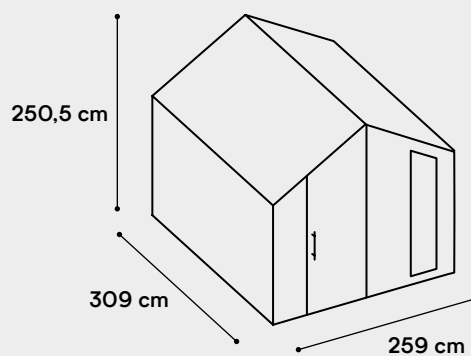

Stone - Dostępne pakiety

Wyposażenie	Start	Standard	Optimum	Premium
Front — świerk skandynawski, boki oraz tył - blacha trapezowa, czarna	tak	tak	tak	tak
Wnętrze OSB	tak	tak	tak	tak
Impregnacja GORl	tak	tak	tak	tak
Montaż z dojazdem do 200 km	tak	tak	tak	tak
Warstwa lakieru bezbarwnego	tak	tak	tak	tak
Warstwa bejcy - kolor do wyboru	nie	tak	tak	tak
Podłoże - przygotowanie	nie	nie	tak	tak
Wnętrze sklejka	nie	nie	nie	tak
Serwis gwarancyjny na 1 rok	nie	nie	nie	tak
Cały domek świerk skandynawski	nie	nie	tak	tak
Cały domek modrzew syberyjski	nie	nie	nie	tak
Cena brutto (PLN)	19 249	19 749	29 899	38 099