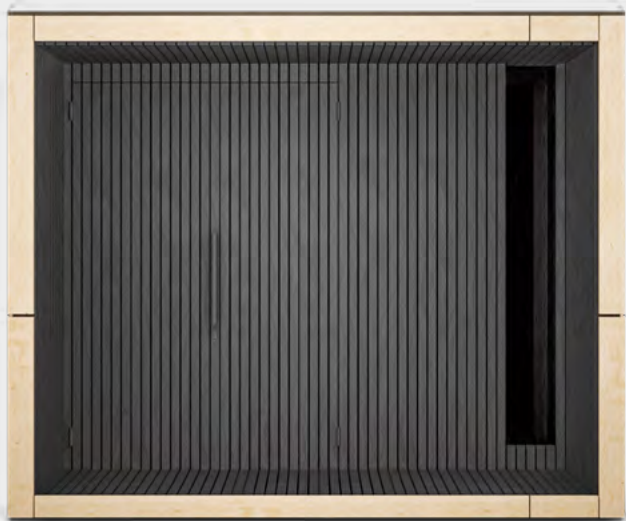

Sand - Dostępne pakiety

Wyposażenie	Start	Standard	Optimum	Premium
Front — świerk skandynawski, boki oraz tył - sklejka wodoodporna	tak	tak	tak	tak
Wnętrze OSB	tak	tak	tak	tak
Impregnacja GORI	tak	tak	tak	tak
Montaż z dojazdem do 200 km	tak	tak	tak	tak
Warstwa lakieru bezbarwnego	tak	tak	tak	tak
Warstwa bejcy - kolor do wyboru	nie	tak	tak	tak
Podłoże - przygotowanie	nie	nie	tak	tak
Wnętrze sklejka	nie	nie	nie	tak
Serwis gwarancyjny na 1 rok	nie	nie	nie	tak
Cena brutto (PLN)	24 149	24 649	25 899	30 999