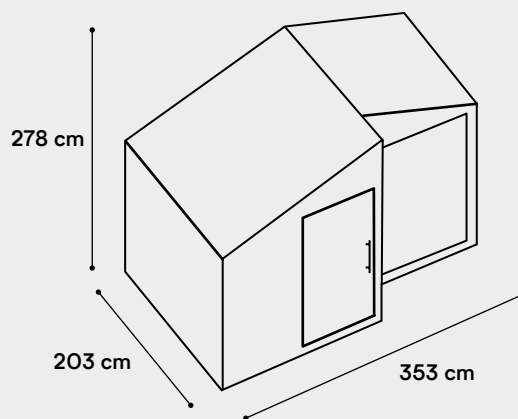

Grass - Dostępne pakiety

Wyposażenie	Start	Standard	Optimum	Premium
Front — świerk skandynawski, boki oraz tył - blacha trapezowa, czarna	tak	tak	tak	tak
Wnętrze OSB	tak	tak	tak	tak
Impregnacja GORI	tak	tak	tak	tak
Montaż z dojazdem do 200 km	tak	tak	tak	tak
Warstwa lakieru bezbarwnego	tak	tak	tak	tak
Warstwa bejcy - kolor do wyboru	nie	tak	tak	tak
Podłoże - przygotowanie	nie	nie	tak	tak
Wnętrze sklejka	nie	nie	nie	tak
Serwis gwarancyjny na 1 rok	nie	nie	nie	tak
Cały domek świerk skandynawski	nie	nie	tak	tak
Cały domek modrzew syberyjski	nie	nie	nie	tak
Cena brutto (PLN)	23 149	23 649	34 899	40 999