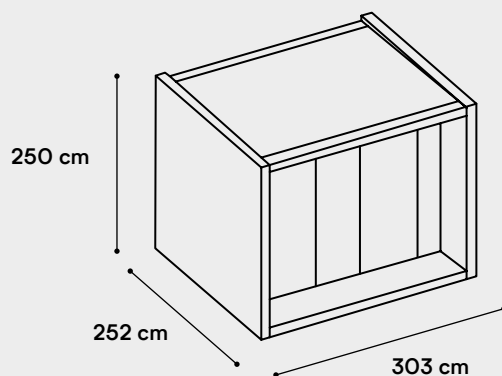

Sand - Dostępne pakiety

Wyposażenie	Start	Standard	Optimum	Premium
Front — świerk skandynawski, boki oraz tył - sklejka wodoodporna	tak	tak	tak	tak
Wnętrze OSB	tak	tak	tak	tak
Impregnacja GORI	tak	tak	tak	tak
Montaż z dojazdem do 200 km	tak	tak	tak	tak
Warstwa lakieru bezbarwnego	tak	tak	tak	tak
Warstwa bejcy - kolor do wyboru	nie	tak	tak	tak
Podłoże - przygotowanie	nie	nie	tak	tak
Wnętrze sklejka	nie	nie	nie	tak
Serwis gwarancyjny na 1 rok	nie	nie	nie	tak
Cena brutto (PLN)	24 149	24 649	25 899	30 999