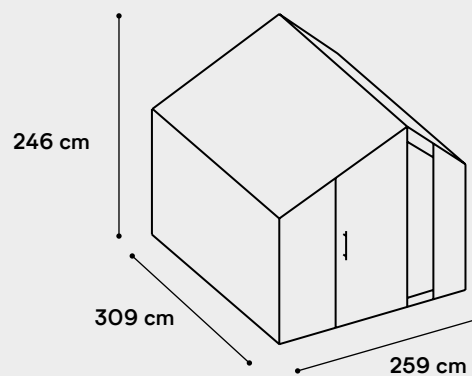

domki ogrodowe — cennik

Forest – Dostępne pakiety

Wyposażenie	Start	Standard	Optimum	Premium
Front — świerk skandynawski, boki oraz tył – blacha trapezowa, czarna	tak	tak	tak	tak
Wnętrze OSB	tak	tak	tak	tak
Impregnacja GORI	tak	tak	tak	tak
Montaż z dojazdem do 200 km	tak	tak	tak	tak
Warstwa lakieru bezbarwnego	tak	tak	tak	tak
Warstwa bejcy – kolor do wyboru	nie	tak	tak	tak
Podłoże – przygotowanie	nie	nie	tak	tak
Wnętrze sklejka	nie	nie	nie	tak
Serwis gwarancyjny na 1 rok	nie	nie	nie	tak
Cały domek świerk skandynawski	nie	nie	tak	tak
Cały domek modrzew syberyjski	nie	nie	nie	tak
Cena brutto (PLN)	20 649	21 149	31 399	45 699